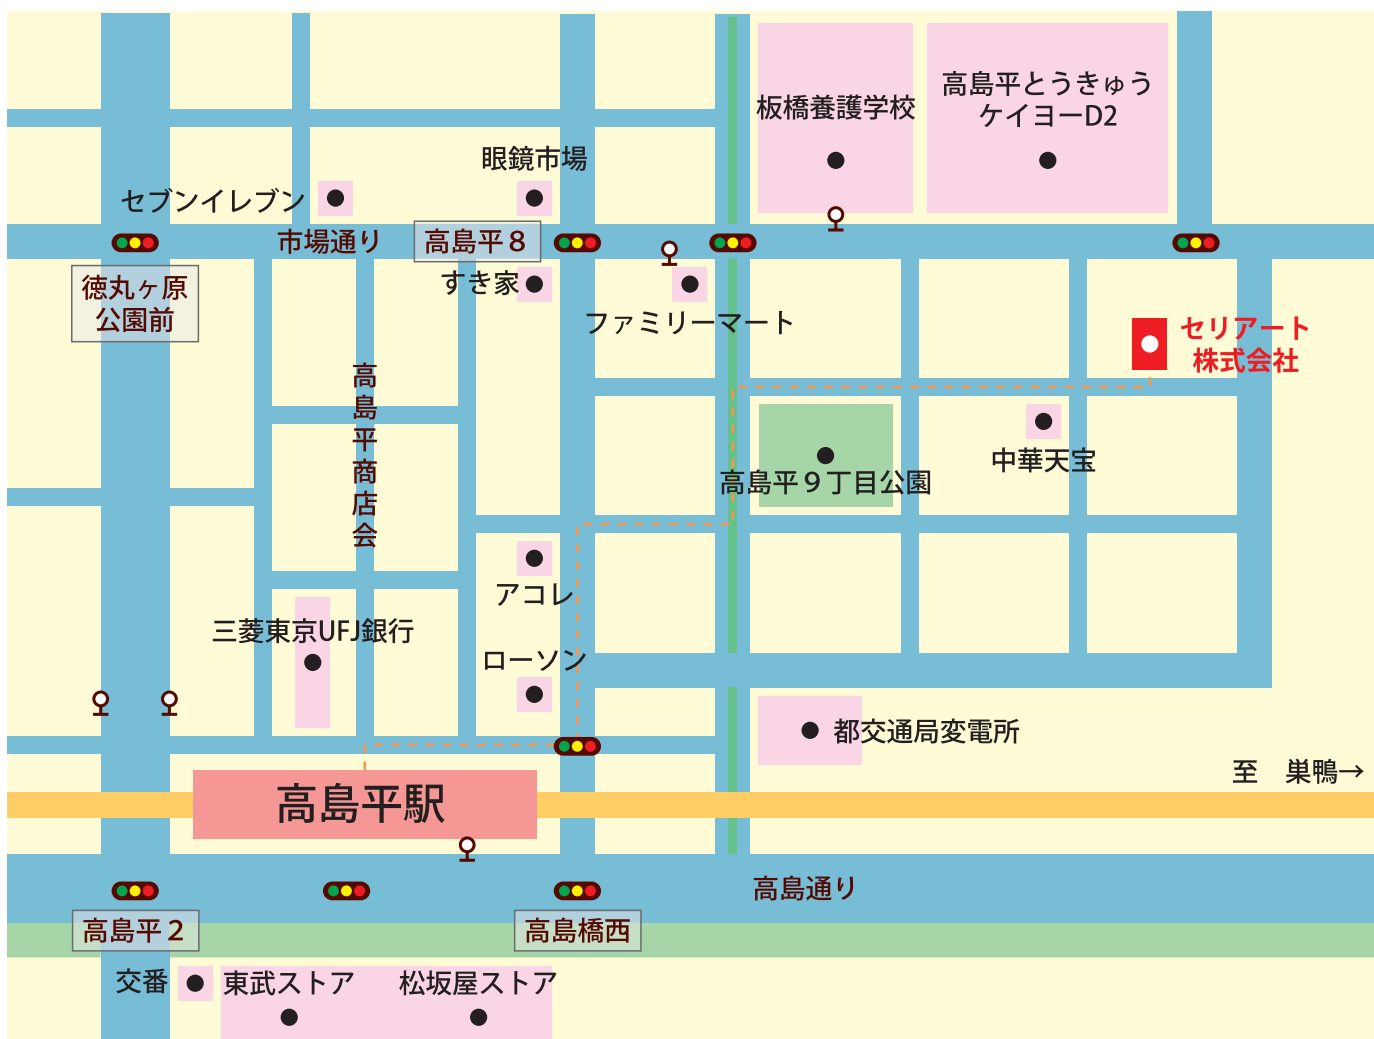

■高島平（本社・営業）

〒175-0082 東京都板橋区高島平9-14-5
電話番号 : 03-3935-4424

■志木工場

〒353-0001 埼玉県志木市上宗岡4-25-48（秋ヶ瀬スポーツセンターとなり）
電話番号 : 048-474-8921